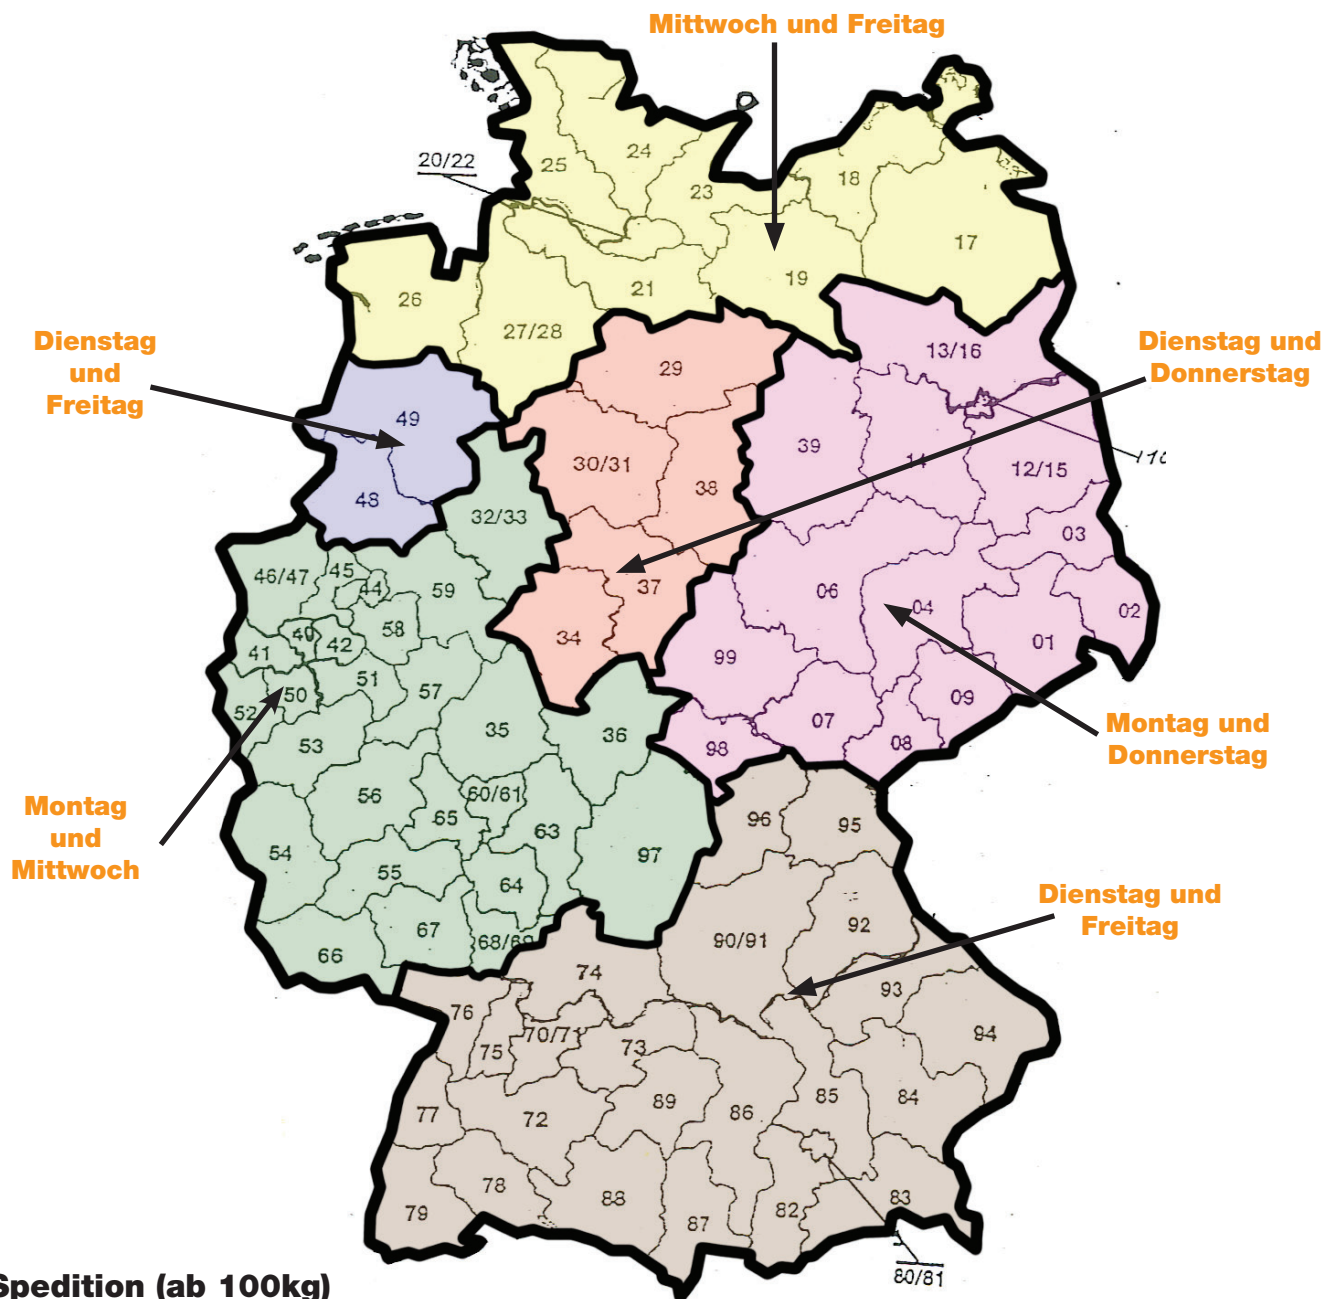

Bei Direktbestellung im LOROWERK gelten folgende übliche **Verlademöglichkeiten (nach PLZ)**
Bitte beachten Sie die **Anlieferungstage!**

Per Spedition (ab 100kg)

Verladetage	Eingang Ihrer Bestellung	Anlieferung
Montag	Mittwoch + Donnerstag bis 16 ⁰⁰ Uhr	Dienstag/Mittwoch
Dienstag	Donnerstag + Freitag bis 15 ⁰⁰ Uhr	Mittwoch/Donnerstag
Mittwoch	Freitag + Montag bis 16 ⁰⁰ Uhr	Donnerstag/Freitag
Donnerstag/Freitag	Montag + Dienstag bis 16 ⁰⁰ Uhr	Freitag/Montag
Freitag	Dienstag + Mittwoch bis 16 ⁰⁰ Uhr	Montag/Dienstag

Kleinsendungen

täglich	am Vortag	am nächsten/übernächsten Tag
---------	-----------	------------------------------

Kostengünstige Kleinsendungen sind im Rahmen der Postbeförderung ebenfalls möglich.
Individuelle Anlieferungen nach Absprache!!!